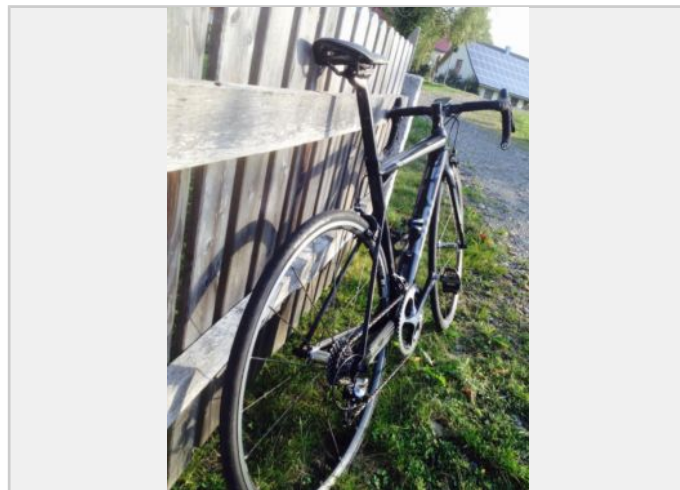

BMC Teammachine SLR01 Dura Ace 2015

Gr. 51

Fakten

Art

Herren

€4.399 VB

Kurzbeschreibung

Gebrauchtes Rennrad, ca. 4000 km gefahren. Mit Übergabeprotokoll, Fahrrad ID vom Händler. -Kaufdatum: 06.03.2015 -Zielgruppe: sportl. Fahrer -Größe: 51 cm -Farbe: schwarz -Modell 2015 -Serie BMC Teammachine -Rahmenmaterial: Carbon -Gabelmaterial: Carbon -Schaltssystem mit Kettenschaltung -Anzahl Gänge: 22 -Schaltwerk: Shimano Dura Ace -Schaltwerk-Modell: Shimano 9000 -Umwerfe: Shimano Dura Ace -Schalt- & Bremseinheit: Shimano...

BMC Teammachine SLR01 Dura Ace 2015 Gr. 51

Fakten

Art

Herren

€4.399 VB

Kurzbeschreibung

Gebrauchtes Rennrad, ca. 4000 km gefahren. Mit Übergabeprotokoll, Fahrrad ID vom Händler. -Kaufdatum: 06.03.2015 -Zielgruppe: sportl. Fahrer -Größe: 51 cm -Farbe: schwarz -Modell 2015 -Serie BMC Teammachine -Rahmenmaterial: Carbon -Gabelmaterial: Carbon -Schaltssystem mit Kettenschaltung -Anzahl Gänge: 22 -Schaltwerk: Shimano Dura Ace -Schaltwerk-Modell: Shimano 9000 -Umwerfe: Shimano Dura Ace -Schalt- & Bremseinheit: Shimano Dura Ace ST-9000 -Kurbelgarnitur: Shimano Dura Ace -Übersetzung vorne: 52/36 Zähne -Kassette Shimano Dura Ace Übersetzung: hinten 11-28 Zähne -Kette: Shimano Dura...